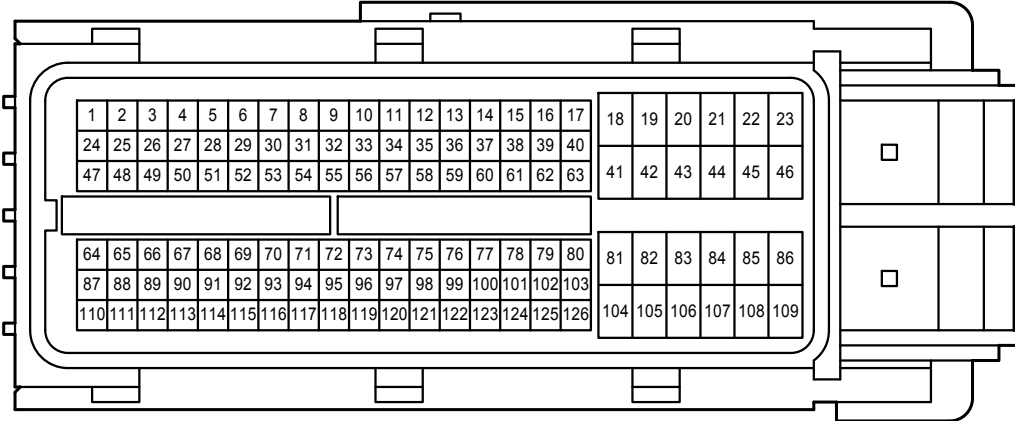

Gray

B 38

Gray

B 39

Black

BA2

White